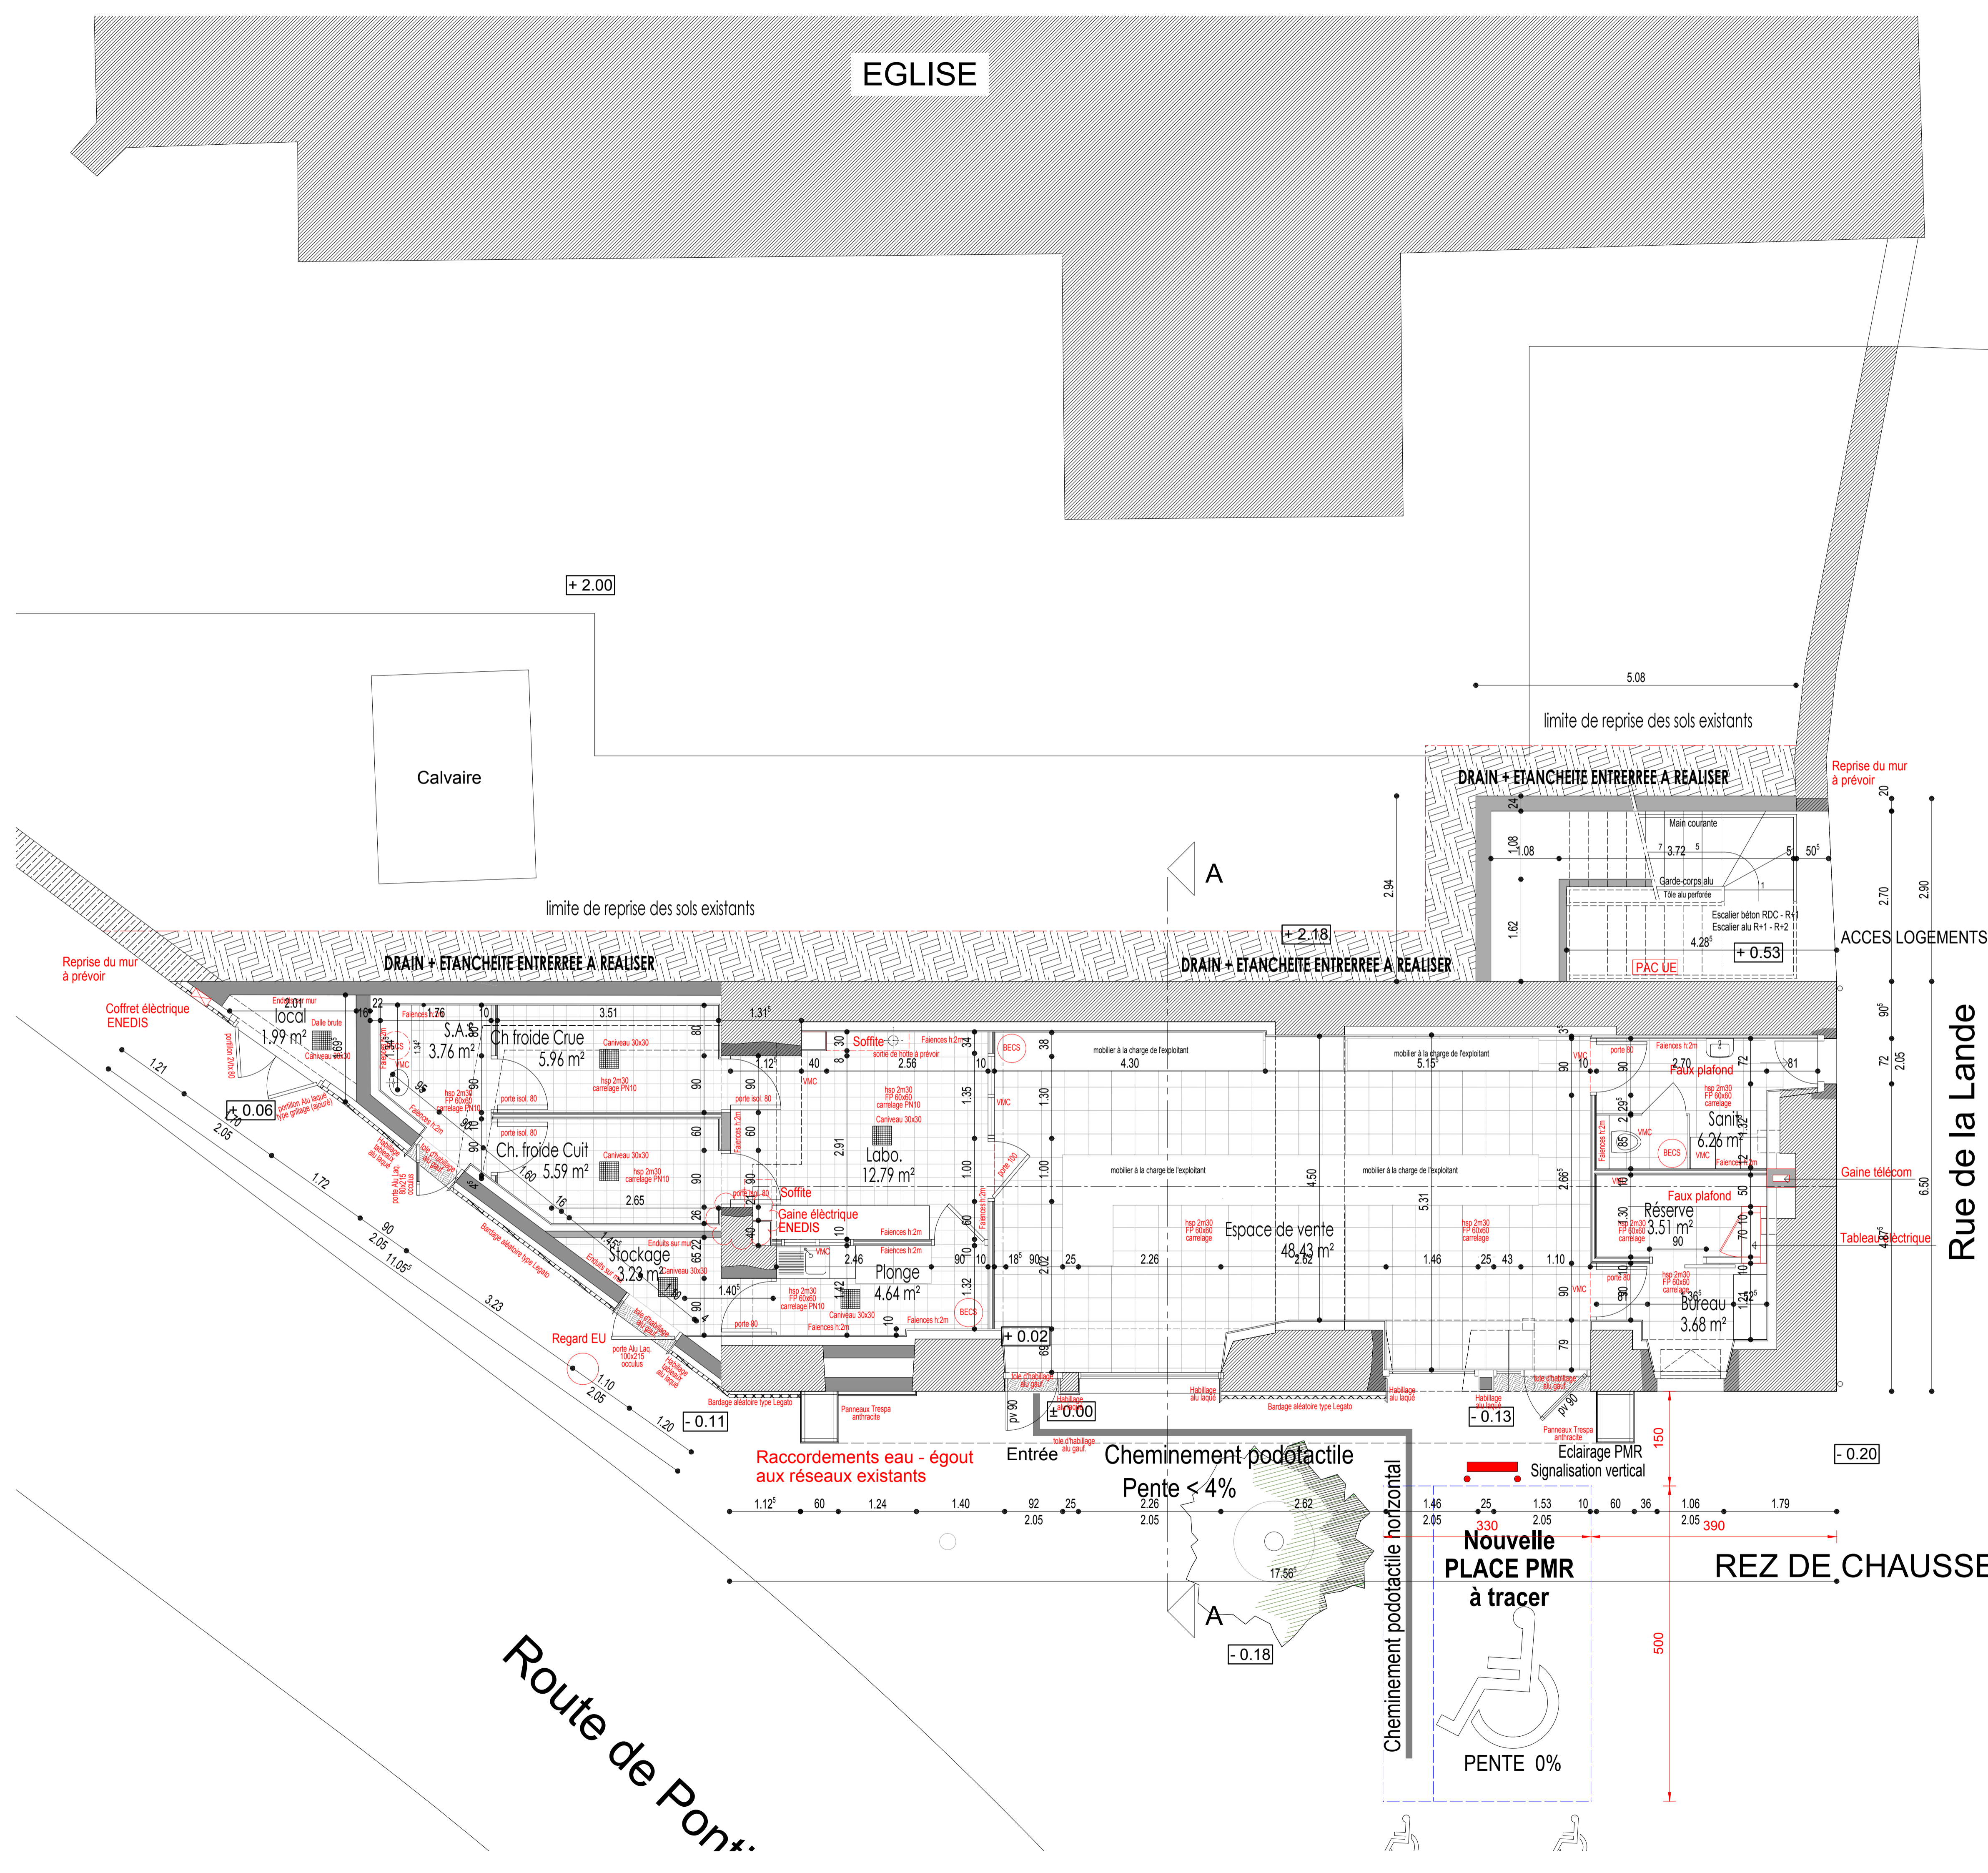

MAITRE D'OUVRAGE **MAIRIE DE MEUCON**

1 Route de Pontivy
56890 MEUCON
tel : 02 97 60 74 31
email : mairie@meucon.fr

ASSISTANT
MAITRE D'OUVRAGE

MAITRISE D'OEUVRE

BLEHER
architectes

BECOME 56
52 Avenue Paul Duplax
56000 VANNES
tel : 02.97.63.68.49
email : contact@become56.fr

SEBA
1 Rue Jean Guymarc'h
56890 SAINT-AVE
tel : 02 97 44 48 14
email : contact@bet-seba.fr

BUREAUX DE CONTRÔLE ET SPS

B02 Plan du Rdc

dossier :	3278
date :	10.03.23
échelle :	1/50
dessin :	TH-ES

modifié le :	

Rue de la Lande

Route de Pontivy